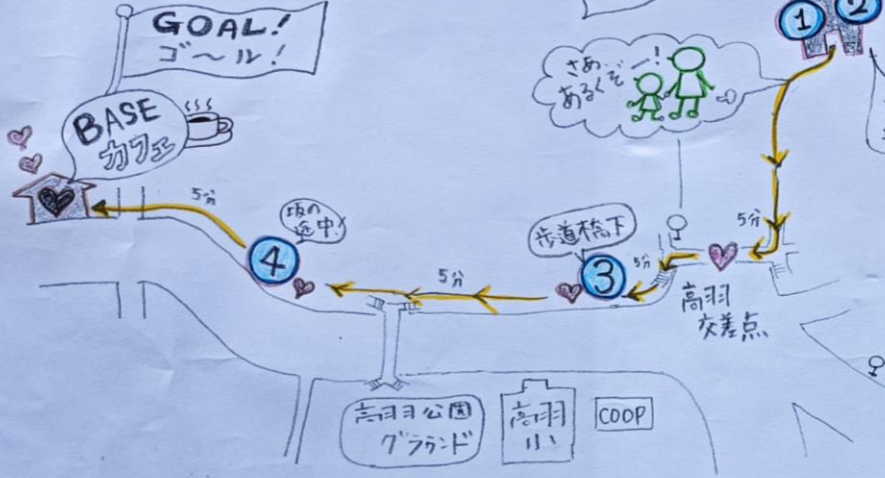

◆ハロウィンシアター

プロジェクターの大画面映像。どんなおばけが出てくるかな?

歩道橋下から  
西へ、どんどんすすもう!

道の途中には、おばけに仮装した  
スタッフが立っています。  
それを目印に、西へと進もう!

児童発達支援センター 六甲ふくろうの家

① ②

受付!  
地下駐車場

①~④のどこかでシールがもらえます。

4枚のシールをあつめたら、ゴールの  
BASE カフェへ!  
プレゼントをもらおう!

♡のところには、  
おぼけスタッフがいます!

受付が済んだらまずあそぼう!

## 六甲ふくろうの家 館内あそび

雨がふったら...  
六甲ふくろうの家の  
館内あそび  
だけにしよう

ひやすみて  
のんびり!  
あそびましょう!

持ち物: お茶、汗をふくためのタオル  
服装: 保護者様も重かきやすい服装で  
大スタートとゴール地点がちがいますので、公共交通  
機関をお越しをおすすめします。