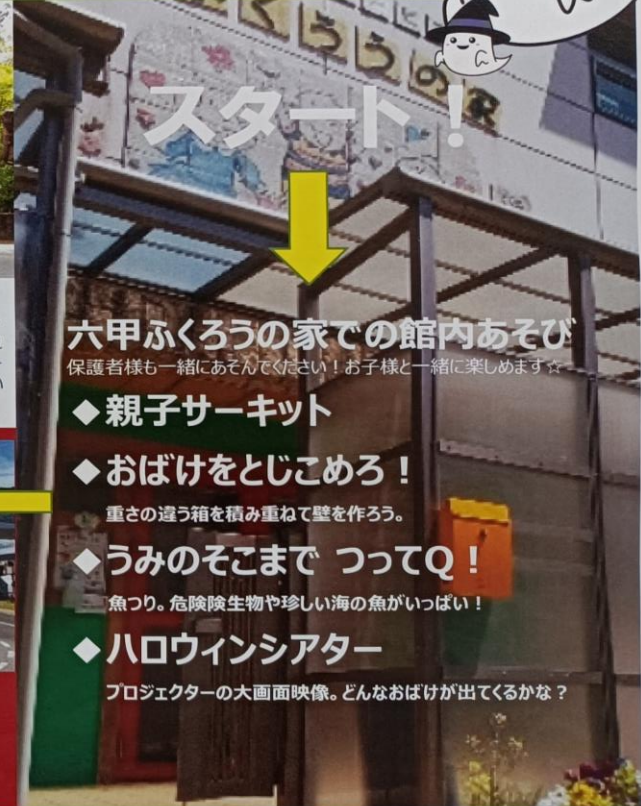

# ハロウィン オリエンテーリング

ゴールは、

BASEカフェ! (曾和町2丁目)

プレゼントを  
もらおう!

◆主催・企画:

児童発達支援センター

六甲ふくろうの家

児童発達支援 & 放課後等デイサービス

神戸市灘区一王山町8-8

TEL:078-821-2330

rokko.fukurounoie@gmail.com

(十善寺境内チャレンジコース)

※10/30(土)のみ

カミカ茶寮

十善寺境内にあるカフェ。おじいちゃん世代・小中・  
大学生・子育て世代など、だれもが気軽に立ち寄れ  
るカフェ。自然に囲まれ、心静かに読書できるスペース  
もあります。10/30(土)のみコースに入ってい  
ますが、ぶらり散歩、おすすめですよ☆

スタート!

六甲ふくろうの家での館内あそび

保護者様も一緒にあそんでください! お子様と一緒に楽しめます☆

◆親子サーキット

◆おばけをとじこめろ!

重さの違う箱を積み重ねて壁を作ろう。

◆うみのそこまで つってQ!

魚つり。危険生物や珍しい海の魚がいっぱい!

◆ハロウィンシアター

プロジェクターの大画面映像。どんなおばけが出てくるかな?

歩道橋下から  
西へ、どんどんすすもう!

道の途中には、おばけに仮装した  
スタッフが立っています。  
それを目印に、西へと進もう!

児童発達支援センター 六甲ふくろうの家